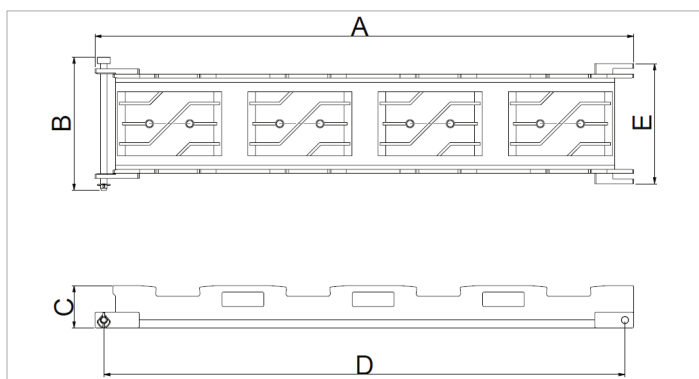

ST-S | Vía

Especificaciones		
nº de artículo		101.001.829
modelo		ST-S
descripción breve		Vía
peso, listo para su uso	lb	352.7

Dimensiones Dibujo técnico		
dimensión A	in	81.4
dimensión B	in	20.1
dimensión C	in	6.4
dimensión D	in	78.7
dimensión E	in	18.1