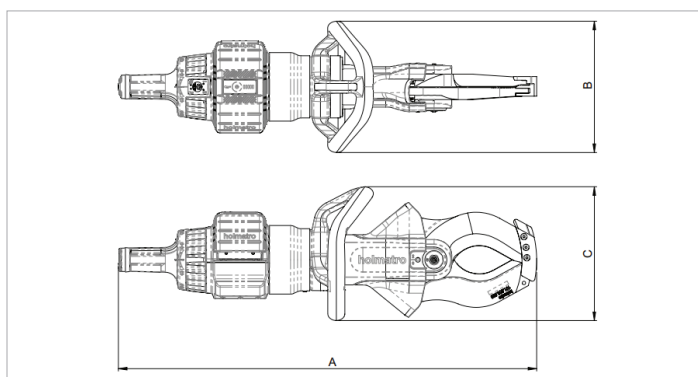

HBC050A10 | Tesoura a Bateria

Especificações		
número de artigo		101.003.234
modelo		HBC050A10
pressão de trabalho máx.	psi	7252
tipo lâmina		10 cabo
tipo cortador		Battery
breve descrição		Tesoura a Bateria
bateria incluída		Sim, 2 unidades
conectividade, aplicação móvel		Bluetooth
máx. força de corte	lbf	99141
máx. corte de abertura	in	4.7
índice de protecção		IP57
emissão de som @ 1m	dB(A)	75
emissão de som @ 4m	dB(A)	66
teor de óleo necessária (efetiva)	oz	5.2
peso, pronto para uso	lb	34.8
dimensões (CxLxHl)	in	32.1 x 10.5 x 10.9
faixa de temperatura	°F	-4 +131
max. cutting diameter cabo de alimentação	in	3.5
número de cortes por dia		50
número de horas de funcionamento por dia		4

Dimensões de desenho técnico		
dimensão A	in	32.1
dimensão B	in	10.5
dimensão C	in	10.9

Acessórios necessários		
Carregador de bateria PBCH1 (AC-EU)		101.003.242
Carregador de bateria PBCH5 (AC-UK)		101.003.243
Carregador de bateria PBCH2 (AC-US)		101.003.244

Acessórios		
Conjunto de lâminas HMC/HBC050A30		101.003.255
Cinta de transporte Tesoura HBC		101.003.351

holmatro.com

© Holmatro 2026-01-17

Embora este conteúdo tenha sido alvo da máxima atenção, é possível que a informação neste impresso esteja incorreta ou incompleta. A Holmatro B.V. e as suas afiliadas (a seguir designada: Holmatro) não podem ser responsabilizadas, em nenhuma circunstância, pelas consequências das atividades levadas a cabo com base neste impresso. Os valores podem variar consoante as medições efetuadas pelo fabricante. Caso tenha alguma dúvida acerca da exatidão ou integralidade da informação, deverá contactar a Holmatro (T +31 (0)162-751500). Nenhuma parte deste impresso pode ser copiada e/ou publicada de forma alguma, sem a autorização explícita da Holmatro.