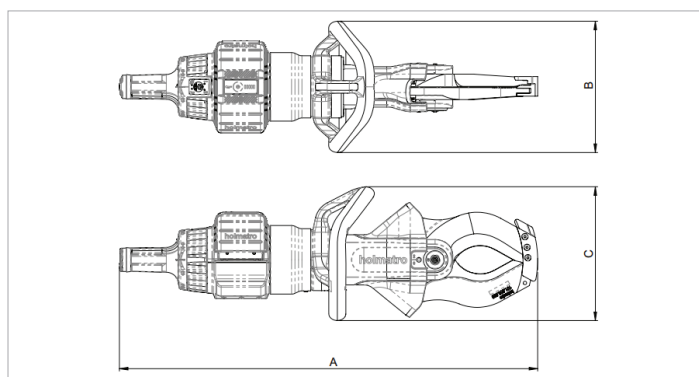

# HBC100A10 | Tesoura a Bateria

Especificações		
número de artigo		101.003.235
modelo		HBC100A10
pressão de trabalho máx.	psi	7252
tipo lâmina		10 cabo
tipo cortador		Battery
breve descrição		Tesoura a Bateria
bateria incluída		Sim, 2 unidades
conectividade, aplicação móvel		Bluetooth
máx. força de corte	lbf	125668
máx. corte de abertura	in	5.7
índice de protecção		IP57
emissão de som @ 1m	dB(A)	75
emissão de som @ 4m	dB(A)	66
teor de óleo necessária (efetiva)	oz	6.4
peso, pronto para uso	lb	43.7
dimensões (CxLxH)	in	33.8 x 10.7 x 10.9
faixa de temperatura	°F	-4 +131
max. cutting diameter cabo de alimentação	in	4.3
número de cortes por dia		50
número de horas de funcionamento por dia		4

Dimensões de desenho técnico		
dimensão A	in	33.8
dimensão B	in	10.7
dimensão C	in	10.9

Acessórios necessários		
Carregador de bateria PBCH1 (AC-EU)		101.003.242
Carregador de bateria PBCH5 (AC-UK)		101.003.243
Carregador de bateria PBCH2 (AC-US)		101.003.244

Acessórios		
Conjunto de lâminas HMC/HBC100A30		101.003.256
Cinta de transporte Tesoura HBC		101.003.351

holmatro.com

© Holmatro 2026-01-17

Embora este conteúdo tenha sido alvo da máxima atenção, é possível que a informação neste impresso esteja incorreta ou incompleta. A Holmatro B.V. e as suas afiliadas (a seguir designada: Holmatro) não podem ser responsabilizadas, em nenhuma circunstância, pelas consequências das atividades levadas a cabo com base neste impresso. Os valores podem variar consoante as medições efetuadas pelo fabricante. Caso tenha alguma dúvida acerca da exatidão ou integridade da informação, deverá contactar a Holmatro (T +31 (0)162-751500). Nenhuma parte deste impresso pode ser copiada e/ou publicada de forma alguma, sem a autorização explícita da Holmatro.