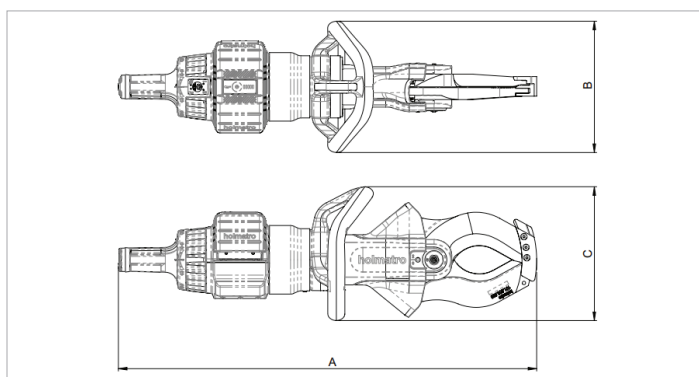

Feuille de caractéristiques techniques

HBC400A10 | Cisaille à Batterie

Caractéristiques		
numéro article		101.003.236
modèle		HBC400A10
pression de travail max.	psi	7252
type de lame		10 Câble
type de cisaille		Batterie
description brève		Cisaille à Batterie
batterie incluse		Oui, 2 pièces
connectivité, application mobile		Bluetooth
force de coupe max.	lbf	219638
ouverture de coupe max.	in	6.7
indice de protection		IP57
émission de son @ 1m /3.25ft	dB(A)	75
émission de son @ 4m /13ft	dB(A)	66
qté huile nécessaire (effectif)	oz	9.8
poids, prêt à l'emploi	lb	54.5
dimensions (LxLxH)	in	37.6 x 10.7 x 10.9
plage de température	°F	-4 +131
diamètre de coupe max. du câble d'alimentation	in	5.5
nombre de coupes par jour		50
nombre d'heures de fonctionnement par jour		4

Dimensions du dessin technique		
dimension A	in	37.6
dimension B	in	10.7
dimension C	in	10.9

Accessoires requis	
Chargeur de batterie PBCH1 (AC-EU)	101.003.242
Chargeur de batterie PBCH5 (AC-UK)	101.003.243
Chargeur de batterie PBCH2 (AC-US)	101.003.244

Accessoires	
Jeu de lames HMC/HBC400A30	101.003.257
Courroie de transport Cisaille HBC	101.003.351

holmatro.com

© Holmatro 2026-01-17

Malgré l'attention portée au contenu, il est possible que les informations imprimées sur ce support imprimé soient incorrectes ou incomplètes. Holmatro B.V. et ses entreprises affiliées (ci-après : Holmatro) ne peuvent être tenues responsables de toute conséquence découlant d'activités entreprises sur la base de ce support imprimé. Les valeurs peuvent varier selon les mesures du fabricant. En cas de doute concernant l'exactitude ou l'exhaustivité des informations, contactez Holmatro (T : +31 (0)162-751500). Ce guide ne doit pas être copié et / ou rendu public d'aucune façon sans l'autorisation explicite d'Holmatro.