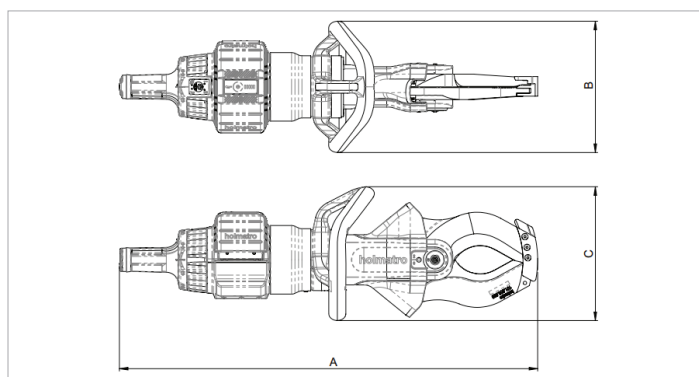

HBC400A10 | Tesoura a Bateria

| Especificações | | |
|---|-------|--------------------|
| número de artigo | | 101.003.236 |
| modelo | | HBC400A10 |
| pressão de trabalho máx. | psi | 7252 |
| tipo lâmina | | 10 cabo |
| tipo cortador | | Battery |
| breve descrição | | Tesoura a Bateria |
| bateria incluída | | Sim, 2 unidades |
| conectividade, aplicação móvel | | Bluetooth |
| máx. força de corte | lbf | 219638 |
| máx. corte de abertura | in | 6.7 |
| índice de protecção | | IP57 |
| emissão de som @ 1m | dB(A) | 75 |
| emissão de som @ 4m | dB(A) | 66 |
| teor de óleo necessária (efetiva) | oz | 9.8 |
| peso, pronto para uso | lb | 54.5 |
| dimensões (CxLxHl) | in | 37.6 x 10.7 x 10.9 |
| faixa de temperatura | °F | -4 +131 |
| max. cutting diameter cabo de alimentação | in | 5.5 |
| número de cortes por dia | | 50 |
| número de horas de funcionamento por dia | | 4 |

| Dimensões de desenho técnico | | |
|------------------------------|----|------|
| dimensão A | in | 37.6 |
| dimensão B | in | 10.7 |
| dimensão C | in | 10.9 |

| Acessórios necessários | | |
|-------------------------------------|--|-------------|
| Carregador de bateria PBCH1 (AC-EU) | | 101.003.242 |
| Carregador de bateria PBCH5 (AC-UK) | | 101.003.243 |
| Carregador de bateria PBCH2 (AC-US) | | 101.003.244 |

| Acessórios | | |
|-----------------------------------|--|-------------|
| Conjunto de lâminas HMC/HBC400A30 | | 101.003.257 |
| Cinta de transporte Tesoura HBC | | 101.003.351 |

holmatro.com

© Holmatro 2026-01-17