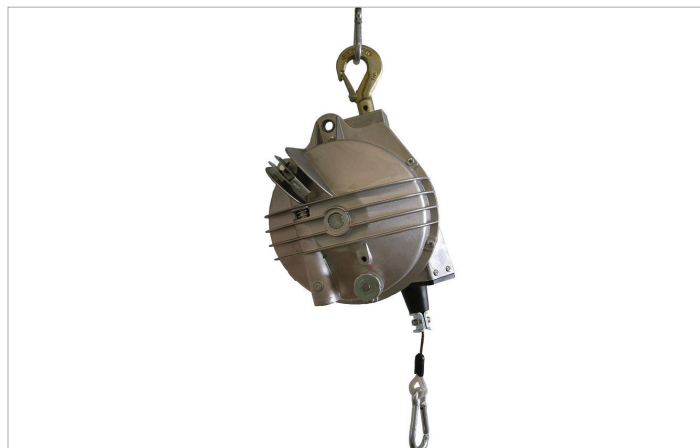

Technisch specificatieblad

Balancer, 25 - 30 kg

Technische gegevens

| | |
|--------------------|----------------------|
| artikelnummer | 130.581.000 |
| korte omschrijving | Balancer, 25 - 30 kg |

holmatro.com